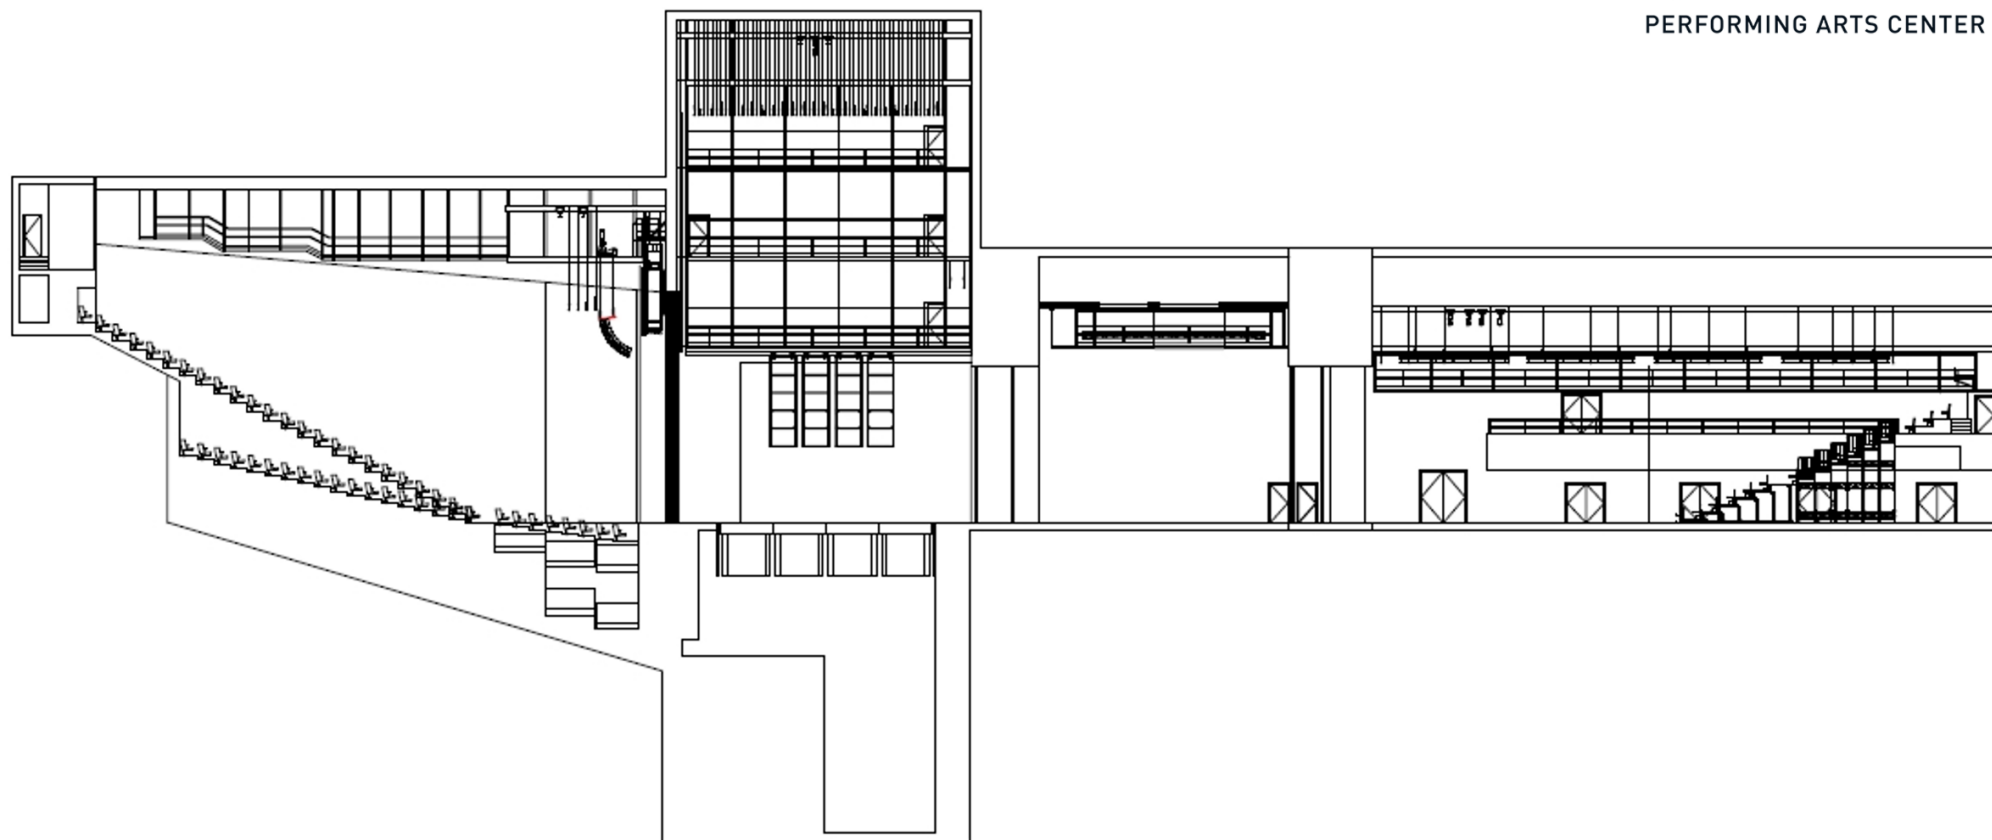

臺北  
表演藝術  
中心

TAIPEI  
PERFORMING ARTS CENTER

ST 超級大劇院 剖面圖

2024/11/21